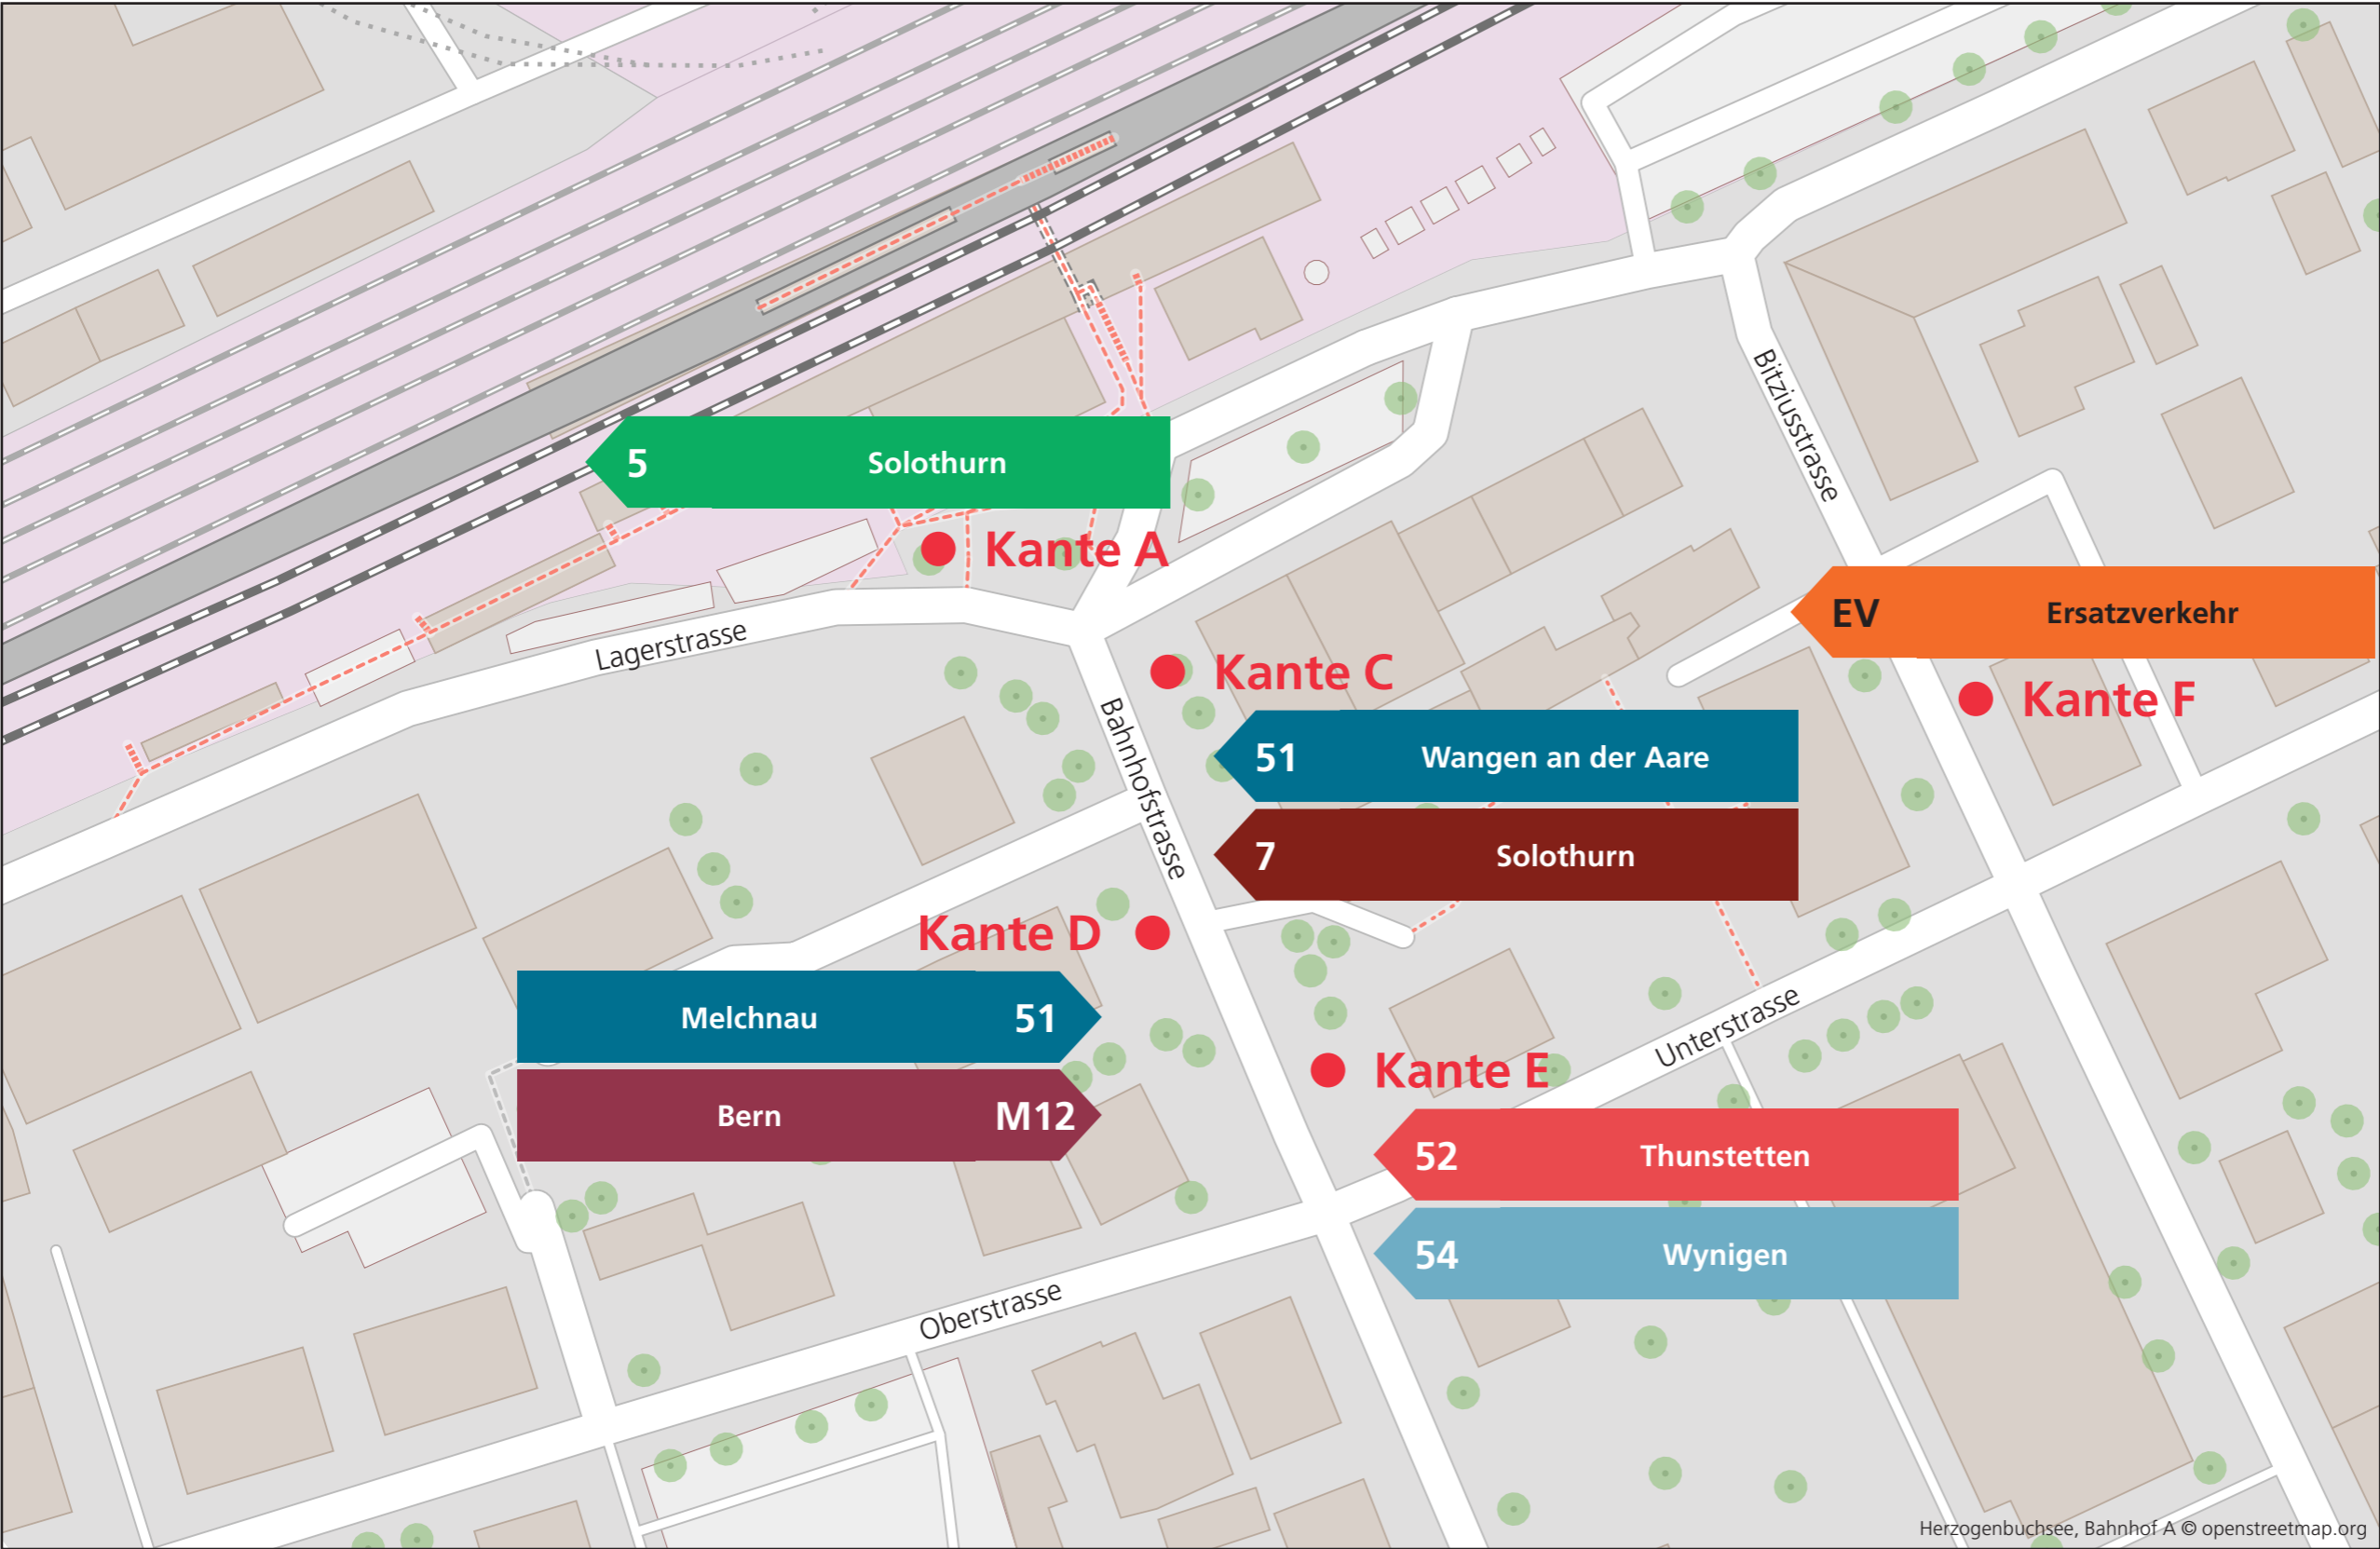

# Herzogenbuchsee, Bahnhof

Herzogenbuchsee, Bahnhof A © openstreetmap.org

**Aare Seeland mobil AG**  
Grubenstrasse 12  
4900 Langenthal  
info@asmobil.ch  
www.asmobil.ch

Gültig ab 01.03.2023