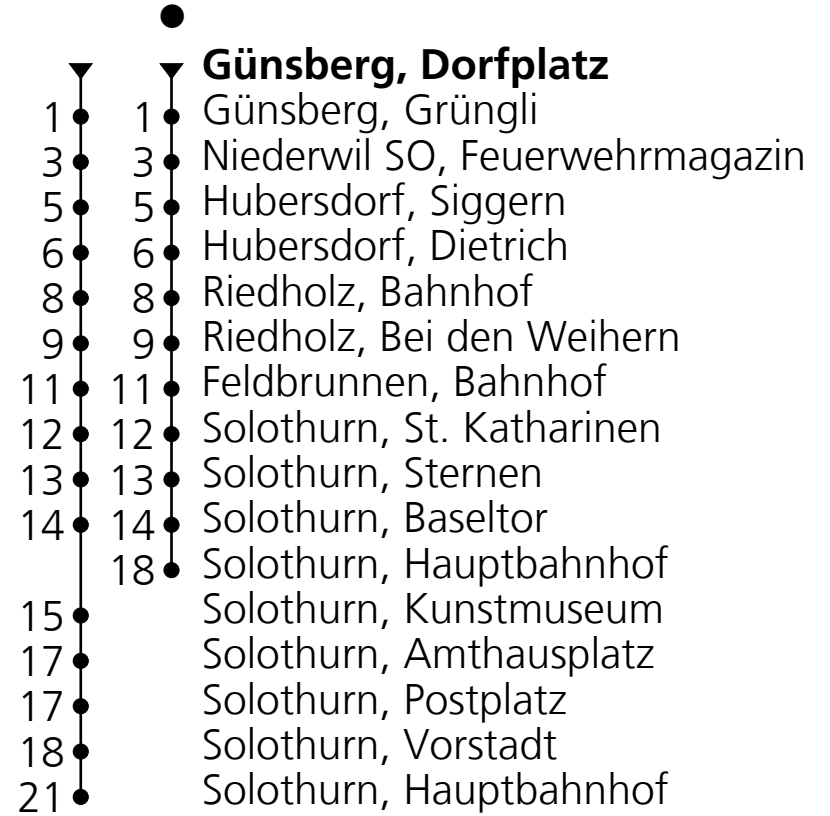

12

PostAuto AG
☎ +41 848 818 818 (CHF 0.08/Min)
info@postauto.ch
www.postauto.ch

Ab Günsberg, Dorfplatz Richtung Solothurn, Hauptbahnhof

Fahrplan in Echtzeit

Gültig von 10.12.2023 bis 14.12.2024

🕒	Montag - Freitag	Samstag	Sonn- u. Feiertage
5	08		
6	01 33 [●]	01	33 [●]
7	01 33 [●]	01	33 [●]
8	01		
9	01	01	01
10	01	01	01 33
11	01 33 [●]	33	33
12	01		
13	01	01	01
14	01	01	01
15	01 33 [●]	01	01
16	01	01	01
17	01 33 [●]	01	01
18	01 33 [●]	33	33
19	01		
20	01	01	01
21	01	01	01
22	01 _A	01	
23	01 _A	01	

Ungefähre Reisezeit
in Minuten

A = Nur Donnerstag und
Freitag
ausser
29.03.24,
09.05.24,
01.08.24

Feiertage: 1. und 2. Januar, 29. März, 1. April, 9. und 20. Mai, 1. August, 25. und 26. Dezember