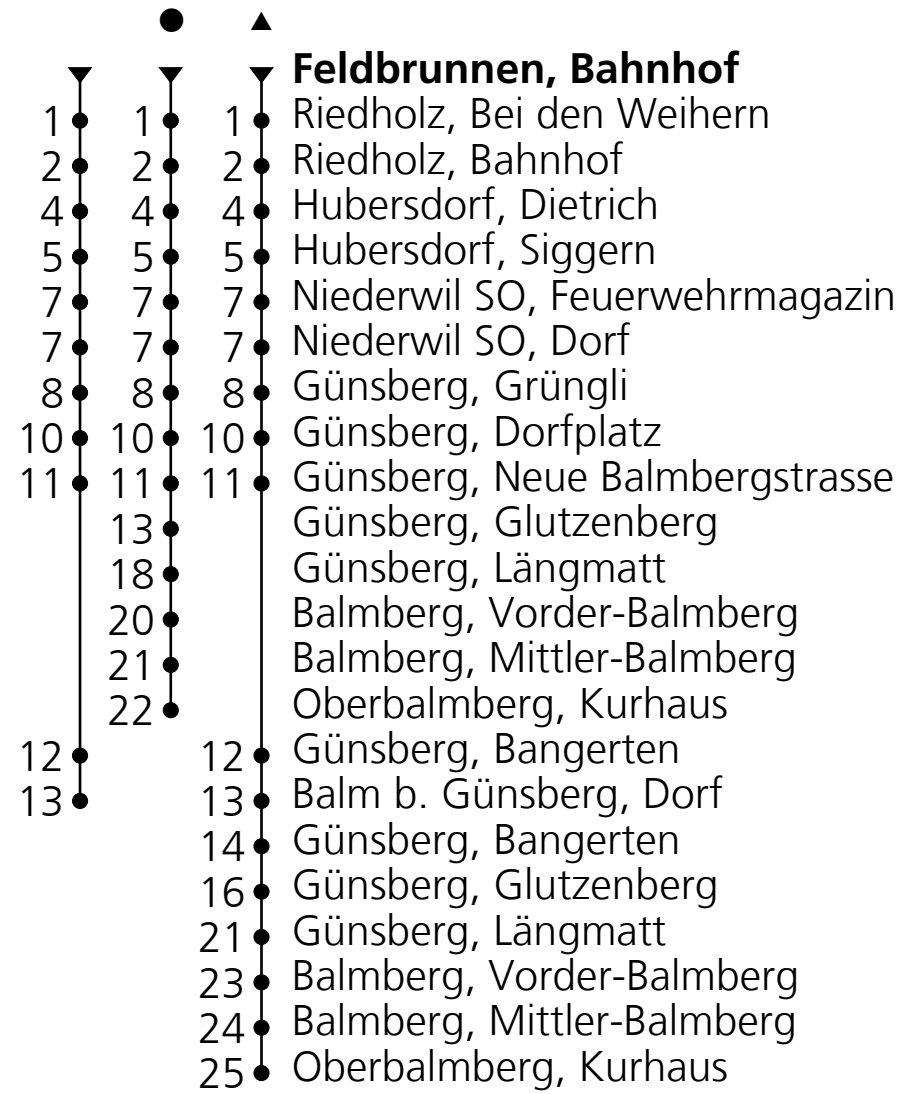

12

PostAuto AG
☎ +41 848 818 818 (CHF 0.08/Min)
info@postauto.ch
www.postauto.ch

Ab Feldbrunnen, Bahnhof Richtung Balm b. Günsberg, Dorf

Fahrplan in Echtzeit

Gültig von 10.12.2023 bis 14.12.2024

🕒	Montag - Freitag	Samstag	Sonn- u. Feiertage
5	42		
6	42	42	
7	10 42		10
8	10 [●] 42	10 [●]	10 [●]
9	42	42	42 [▲]
10	42 [●]	42 [●]	42 [●]
11	42		10
12	10 [●] 42	10 [●]	10 [●]
13	42 [●]	42 [●]	42 [●]
14	42	42 [▲]	42 [▲]
15	42		
16	10 [▲]	10 [▲]	10 [▲]
17	10 42	10	10
18	10 42	10	10
19	10 [▲] 42	10 [▲]	10 [▲]
20	42	42	42
21	42	42	42
22	42 _A	42	
23	42 _A	42	

Ungefähre Reisezeit
in Minuten

A = Nur Donnerstag und
Freitag
ausser
29.03.24,
09.05.24,
01.08.24

Feiertage: 1. und 2. Januar, 29. März, 1. April, 9. und 20. Mai, 1. August, 25. und 26. Dezember