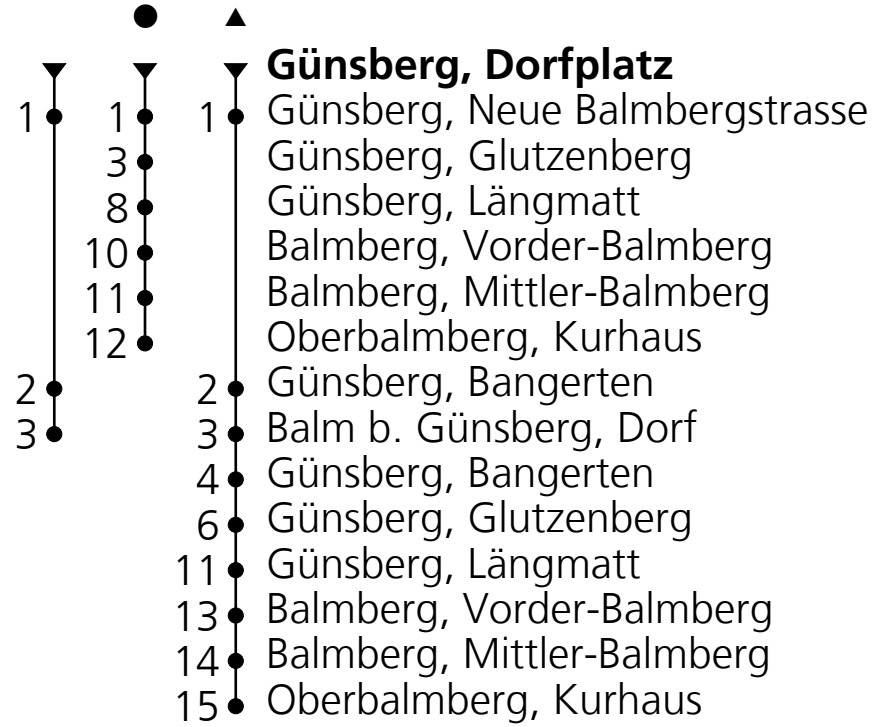

### Ab Günsberg, Dorfplatz Richtung Balm b. Günsberg, Dorf

**Fahrplan in Echtzeit**

Gültig von 10.12.2023 bis 14.12.2024

| 🕒  | Montag - Freitag   | Samstag         | Sonn- u. Feiertage |
|----|--------------------|-----------------|--------------------|
| 5  | 52                 |                 |                    |
| 6  | 52                 | 52              |                    |
| 7  | 20 52              |                 | 20                 |
| 8  | 20 <sup>●</sup> 52 | 20 <sup>●</sup> | 20 <sup>●</sup>    |
| 9  | 52                 | 52              | 52 <sup>▲</sup>    |
| 10 | 52 <sup>●</sup>    | 52 <sup>●</sup> | 52 <sup>●</sup>    |
| 11 | 52                 |                 | 20                 |
| 12 | 20 <sup>●</sup> 52 | 20 <sup>●</sup> | 20 <sup>●</sup>    |
| 13 | 52 <sup>●</sup>    | 52 <sup>●</sup> | 52 <sup>●</sup>    |
| 14 | 52                 | 52 <sup>▲</sup> | 52 <sup>▲</sup>    |
| 15 | 52                 |                 |                    |
| 16 | 20 <sup>▲</sup>    | 20 <sup>▲</sup> | 20 <sup>▲</sup>    |
| 17 | 20 52              | 20              | 20                 |
| 18 | 20 52              | 20              | 20                 |
| 19 | 20 <sup>▲</sup> 52 | 20 <sup>▲</sup> | 20 <sup>▲</sup>    |
| 20 | 52                 | 52              | 52                 |
| 21 | 52                 | 52              | 52                 |
| 22 | 52 <sub>A</sub>    | 52              |                    |
| 23 | 52 <sub>A</sub>    | 52              |                    |

Ungefähre Reisezeit  
in Minuten

**A** = Nur Donnerstag und  
Freitag  
ausser  
29.03.24,  
09.05.24,  
01.08.24

**Feiertage: 1. und 2. Januar, 29. März, 1. April, 9. und 20. Mai, 1. August, 25. und 26. Dezember**