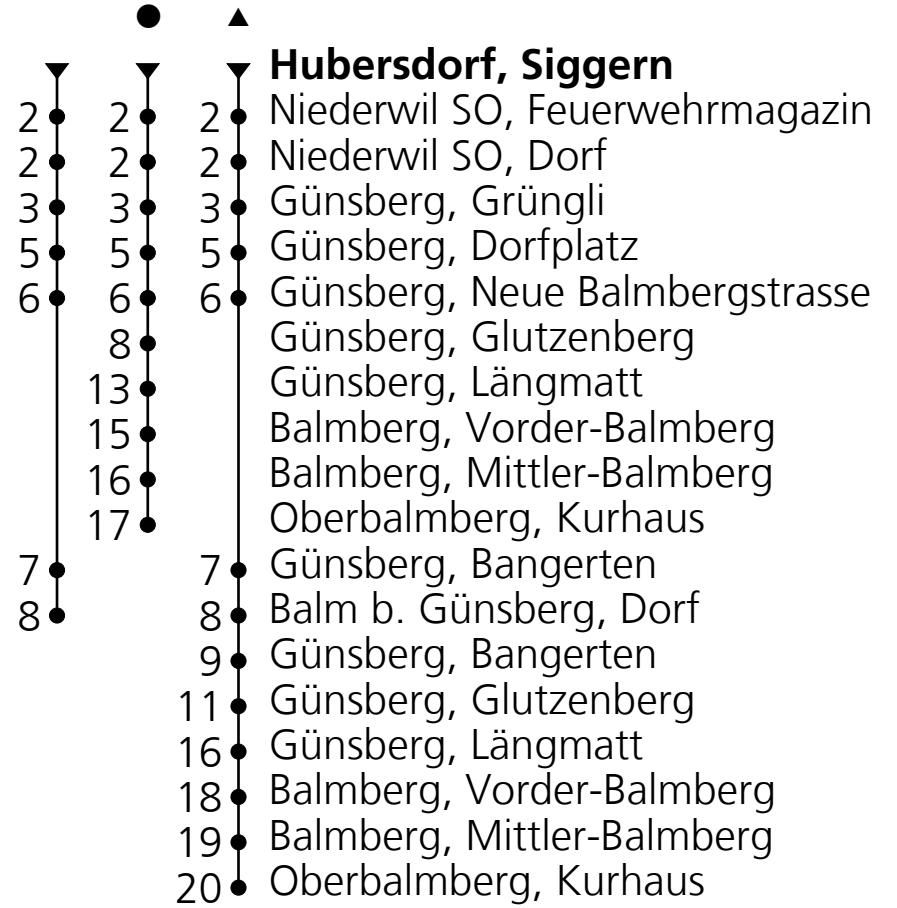

12

PostAuto AG
☎ +41 848 818 818 (CHF 0.08/Min)
info@postauto.ch
www.postauto.ch

Ab Hubersdorf, Siggern Richtung Balm b. Günsberg, Dorf

Fahrplan in Echtzeit

Gültig von 10.12.2023 bis 14.12.2024

🕒	Montag - Freitag	Samstag	Sonn- u. Feiertage
5	47		
6	47	47	
7	15 47		15
8	15● 47	15●	15●
9	47	47	47▲
10	47●	47●	47●
11	47		15
12	15● 47	15●	15●
13	47●	47●	47●
14	47	47▲	47▲
15	47		
16	15▲	15▲	15▲
17	15 47	15	15
18	15 47	15	15
19	15▲ 47	15▲	15▲
20	47	47	47
21	47	47	47
22	47 _A	47	
23	47 _A	47	

Ungefähre Reisezeit
in Minuten

A = Nur Donnerstag und
Freitag
ausser
29.03.24,
09.05.24,
01.08.24

Feiertage: 1. und 2. Januar, 29. März, 1. April, 9. und 20.
Mai, 1. August, 25. und 26. Dezember