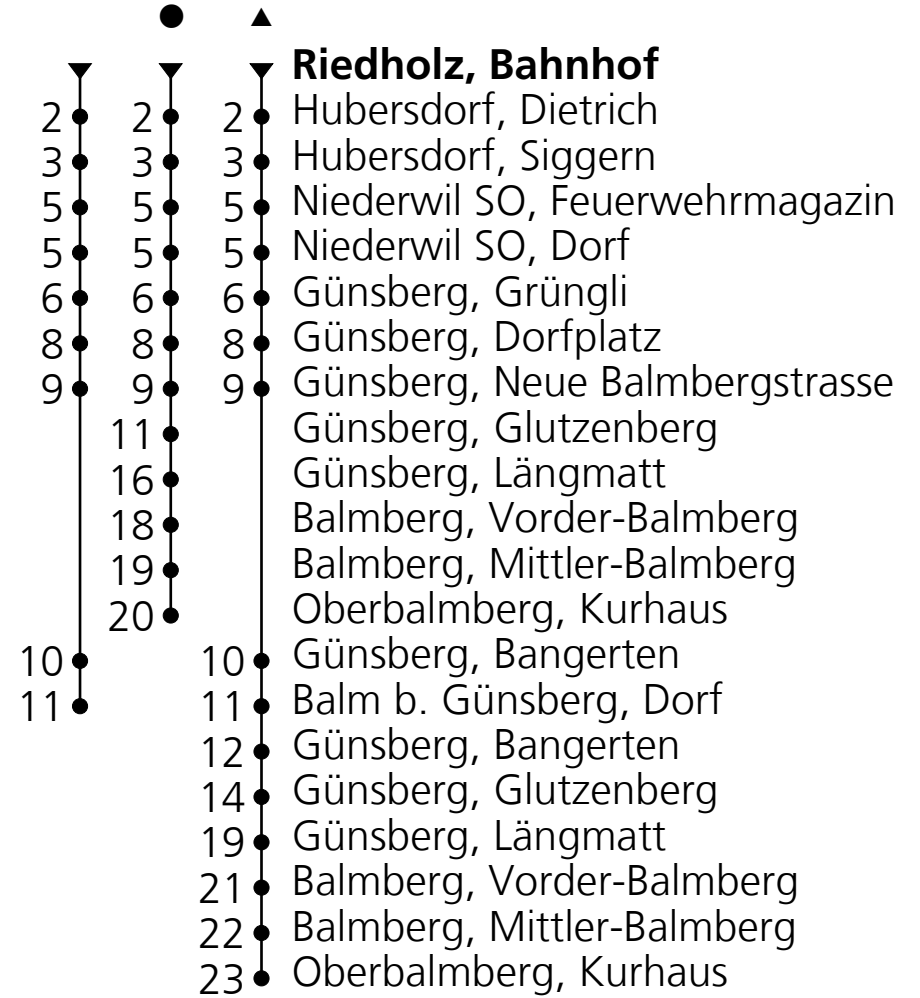

12

PostAuto AG
☎ +41 848 818 818 (CHF 0.08/Min)
info@postauto.ch
www.postauto.ch

Ab Riedholz, Bahnhof Richtung Balm b. Günsberg, Dorf

Fahrplan in Echtzeit

Gültig von 10.12.2023 bis 14.12.2024

🕒	Montag - Freitag	Samstag	Sonn- u. Feiertage
5	44		
6	44	44	
7	12 44		12
8	12● 44	12●	12●
9	44	44	44▲
10	44●	44●	44●
11	44		12
12	12● 44	12●	12●
13	44●	44●	44●
14	44	44▲	44▲
15	44		
16	12▲	12▲	12▲
17	12 44	12	12
18	12 44	12	12
19	12▲ 44	12▲	12▲
20	44	44	44
21	44	44	44
22	44 _A	44	
23	44 _A	44	

Ungefähre Reisezeit
in Minuten

A = Nur Donnerstag und
Freitag
ausser
29.03.24,
09.05.24,
01.08.24

Feiertage: 1. und 2. Januar, 29. März, 1. April, 9. und 20. Mai, 1. August, 25. und 26. Dezember