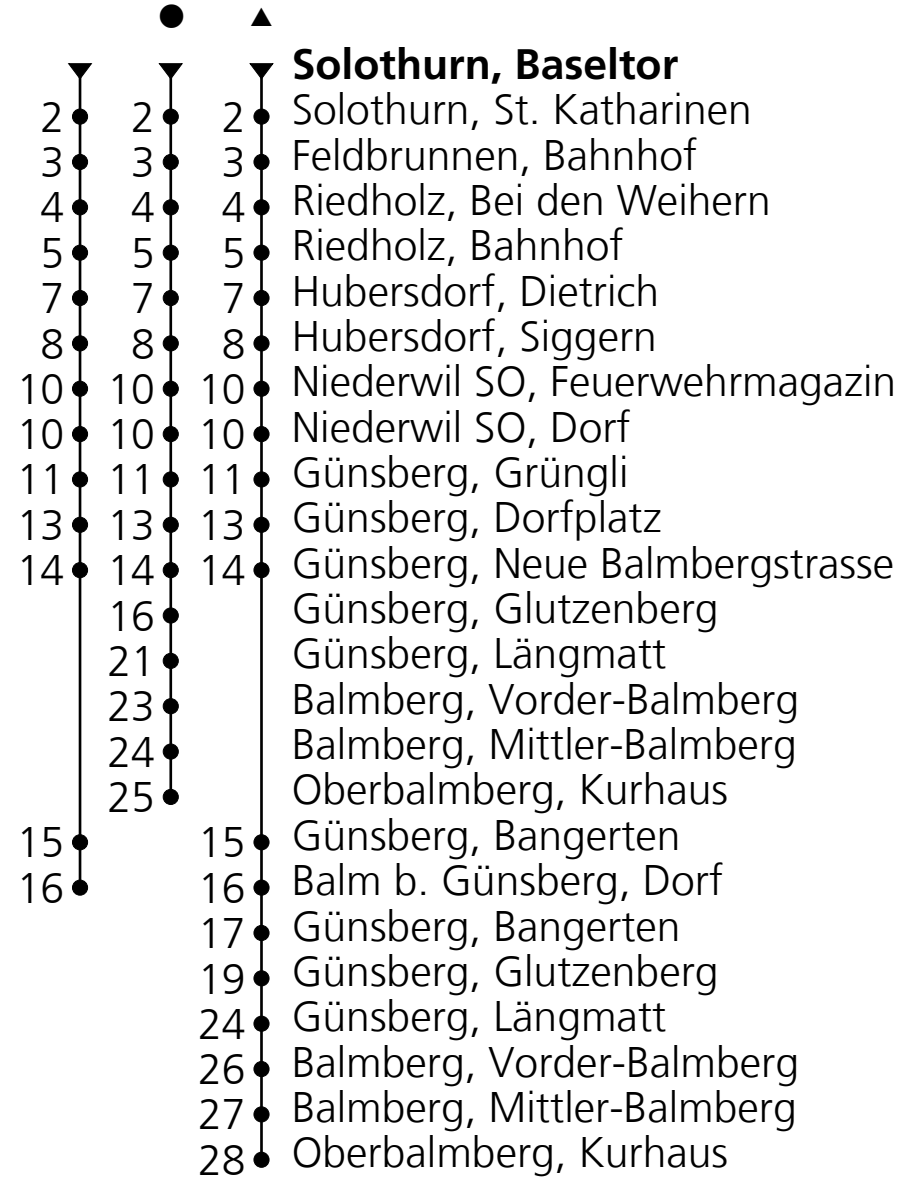

12

PostAuto AG
☎ +41 848 818 818 (CHF 0.08/Min)
info@postauto.ch
www.postauto.ch

Ab Solothurn, Baseltor Richtung Balm b. Günsberg, Dorf

Fahrplan in Echtzeit

Gültig von 10.12.2023 bis 14.12.2024

🕒	Montag - Freitag	Samstag	Sonn- u. Feiertage
5	39		
6	39	39	
7	07 39		07
8	07● 39	07●	07●
9	39	39	39▲
10	39●	39●	39●
11	39		07
12	07● 39	07●	07●
13	39●	39●	39●
14	39	39▲	39▲
15	39		
16	07▲	07▲	07▲
17	07 39	07	07
18	07 39	07	07
19	07▲ 39	07▲	07▲
20	39	39	39
21	39	39	39
22	39 _A	39	
23	39 _A	39	

A = Nur Donnerstag und Freitag
ausser
29.03.24,
09.05.24,
01.08.24

Ungefähre Reisezeit
in Minuten

Feiertage: 1. und 2. Januar, 29. März, 1. April, 9. und 20. Mai, 1. August, 25. und 26. Dezember